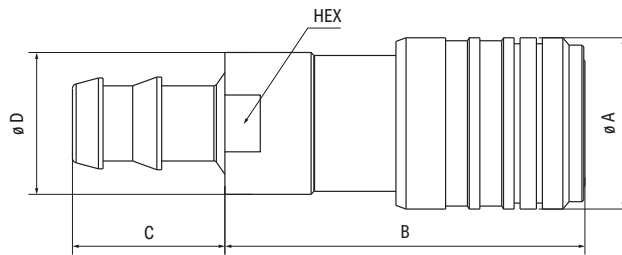

// UNIVERSAL QUICK-CONNECT COUPLINGS – UQD SERIES

The Alfagomma **UQD quick-connect coupling series** is an essential component for water cooling systems in data centres. With a focus on **secure and easy connections, leak-proof design, high flow rates,** and **resistance to mechanical stresses**, it is tailored to meet the rigorous demands of data centre water cooling.

FEATURES

- ▲ Flat face design
- ▲ Stainless steel
- ▲ EPDM seal material
- ▲ 100% helium leak tested
- ▲ Color coding available
- ▲ Sizes: 1/4" to 5/8"

UQD QUICK CONNECT

Push-on Female

UQD	Product Code	End size / Hose Tail (in)	A (mm)	A (in)	B (mm)	B (in)	C (mm)	C (in)	D (mm)	D (in)	HEX (mm)	HEX (in)
UQD02	HZ223S10-040400	1/4	22,0	0,87	46,4	1,83	19,0	0,75	15,5	0,61	14,0	0,55
UQD04	HZ223S10-060600	3/8	26,5	1,04	61,0	2,40	22,0	0,87	19,9	0,78	19,0	0,75
UQD06	HZ223S10-080800	1/2	29,0	1,14	61,0	2,40	25,6	1,00	23,9	0,94	22,0	0,87

UQD QUICK CONNECT

Male BSP ISO1179-3

UQD	Product Code	Thread F1 (in)	E (mm)	E (in)	F (mm)	F (in)	G (mm)	G (in)	H (mm)	H (in)	J J (mm)	J (in)	HEX (mm)	HEX (in)
UQD02	HZ210510-040200	1/8	16,8	0,66	30,4	1,20	8,1	0,32	13,5	0,73	6,6	0,26	15,0	0,59
UQD04	HZ210510-060600	3/8	24,6	0,97	38,2	1,51	11,2	0,44	10,6	0,86	11,1	0,44	22,0	0,87
UQD06	HZ210510-080600	3/8	24,6	0,97	41,8	1,65	11,1	0,44	11,0	0,86	14,3	0,56	22,0	0,87

UQD QUICK CONNECT

Male ORB ISO 11926-3

UQD	Product Code	Thread F1 (in)	E (mm)	E (in)	F (mm)	F (in)	G (mm)	G (in)	H (mm)	H (in)	J (mm)	J (in)	HEX (mm)	HEX (in)
UQD02	HZ213010-040400	7/16-20	17,3	0,68	29,3	1,154	9,1	0,36	13,5	0,73	6,6	0,26	14,0	0,55
UQD04	HZ213010-060600	9/16-18	19,6	0,77	38,2	1,50	11,1	0,44	10,6	0,86	11,1	0,44	17,0	0,67
UQD06	HZ213010-080800	3/4-16	24,6	0,97	41,8	1,65	11,0	0,44	11,0	0,86	14,3	0,56	22,0	0,87