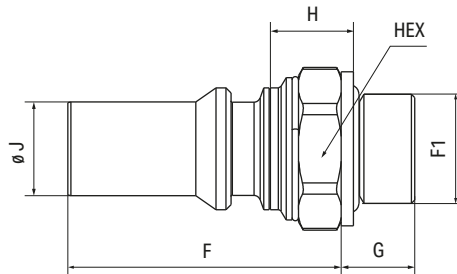

FEATURES

- ▲ Flat face design
- ▲ Stainless steel
- ▲ EPDM seal material
- ▲ 100% helium leak tested
- ▲ Color coding available
- ▲ Sizes: 1/4" to 5/8"

UQD QUICK CONNECT

Push-on Female

UQD	Product Code	End size / Hose Tail (in)	A (mm)	A (in)	B (mm)	B (in)	C (mm)	C (in)	D (mm)	D (in)	HEX (mm)	HEX (in)
UQD02	HZ223S10-040400	1/4	22,0	0,87	46,4	1,83	19,0	0,75	15,5	0,61	14,0	0,55
UQD04	HZ223S10-060600	3/8	26,5	1,04	61,0	2,40	22,0	0,87	19,9	0,78	19,0	0,75
UQD06	HZ223S10-080800	1/2	29,0	1,14	61,0	2,40	25,6	1,00	23,9	0,94	22,0	0,87

UQD QUICK CONNECT

Male BSP ISO1179-3

UQD	Product Code	Thread F1 (in)	E (mm)	E (in)	F (mm)	F (in)	G (mm)	G (in)	H (mm)	H (in)	J J (mm)	J (in)	HEX (mm)	HEX (in)
UQD02	HZ210510-040200	1/8	16,8	0,66	30,4	1,20	8,1	0,32	13,5	0,73	6,6	0,26	15,0	0,59
UQD04	HZ210510-060600	3/8	24,6	0,97	38,2	1,51	11,2	0,44	10,6	0,86	11,1	0,44	22,0	0,87
UQD06	HZ210510-080600	3/8	24,6	0,97	41,8	1,65	11,1	0,44	11,0	0,86	14,3	0,56	22,0	0,87

UQD QUICK CONNECT

Male ORB ISO 11926-3

UQD	Product Code	Thread F1 (in)	E (mm)	E (in)	F (mm)	F (in)	G (mm)	G (in)	H (mm)	H (in)	J (mm)	J (in)	HEX (mm)	HEX (in)
UQD02	HZ213010-040400	7/16-20	17,3	0,68	29,3	1,154	9,1	0,36	13,5	0,73	6,6	0,26	14,0	0,55
UQD04	HZ213010-060600	9/16-18	19,6	0,77	38,2	1,50	11,1	0,44	10,6	0,86	11,1	0,44	17,0	0,67
UQD06	HZ213010-080800	3/4-16	24,6	0,97	41,8	1,65	11,0	0,44	11,0	0,86	14,3	0,56	22,0	0,87