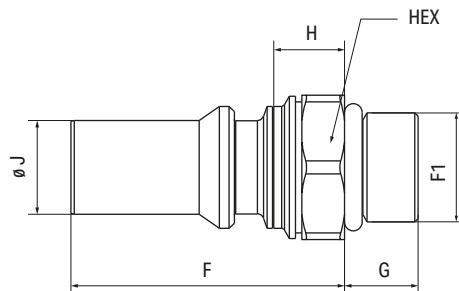

FEATURES

- ▲ Flat face design
- ▲ Stainless steel
- ▲ EPDM seal material
- ▲ 100% helium leak tested
- ▲ Color coding available
- ▲ Sizes: 1/4" to 5/8"

UQD QUICK CONNECT

Push-on Female

UQD	Product Code	End size / Hose Tail (in)	A (mm)	A (in)	B (mm)	B (in)	C (mm)	C (in)	D (mm)	D (in)	HEX (mm)	HEX (in)
UQD02	HZ223S10-040400	1/4	22,0	0,87	46,4	1,83	19,0	0,75	15,5	0,61	14,0	0,55
UQD04	HZ223S10-060600	3/8	26,5	1,04	61,0	2,40	22,0	0,87	19,9	0,78	19,0	0,75
UQD06	HZ223S10-080800	1/2	29,0	1,14	61,0	2,40	25,6	1,00	23,9	0,94	22,0	0,87

UQD QUICK CONNECT

Male BSP ISO1179-3

UQD	Product Code	Thread F1 (in)	E (mm)	E (in)	F (mm)	F (in)	G (mm)	G (in)	H (mm)	H (in)	J J (mm)	J (in)	HEX (mm)	HEX (in)
UQD02	HZ210510-040200	1/8	16,8	0,66	30,4	1,20	8,1	0,32	13,5	0,73	6,6	0,26	15,0	0,59
UQD04	HZ210510-060600	3/8	24,6	0,97	38,2	1,51	11,2	0,44	10,6	0,86	11,1	0,44	22,0	0,87
UQD06	HZ210510-080600	3/8	24,6	0,97	41,8	1,65	11,1	0,44	11,0	0,86	14,3	0,56	22,0	0,87

UQD QUICK CONNECT

Male ORB ISO 11926-3

UQD	Product Code	Thread F1 (in)	E (mm)	E (in)	F (mm)	F (in)	G (mm)	G (in)	H (mm)	H (in)	J (mm)	J (in)	HEX (mm)	HEX (in)
UQD02	HZ213010-040400	7/16-20	17,3	0,68	29,3	1,154	9,1	0,36	13,5	0,73	6,6	0,26	14,0	0,55
UQD04	HZ213010-060600	9/16-18	19,6	0,77	38,2	1,50	11,1	0,44	10,6	0,86	11,1	0,44	17,0	0,67
UQD06	HZ213010-080800	3/4-16	24,6	0,97	41,8	1,65	11,0	0,44	11,0	0,86	14,3	0,56	22,0	0,87